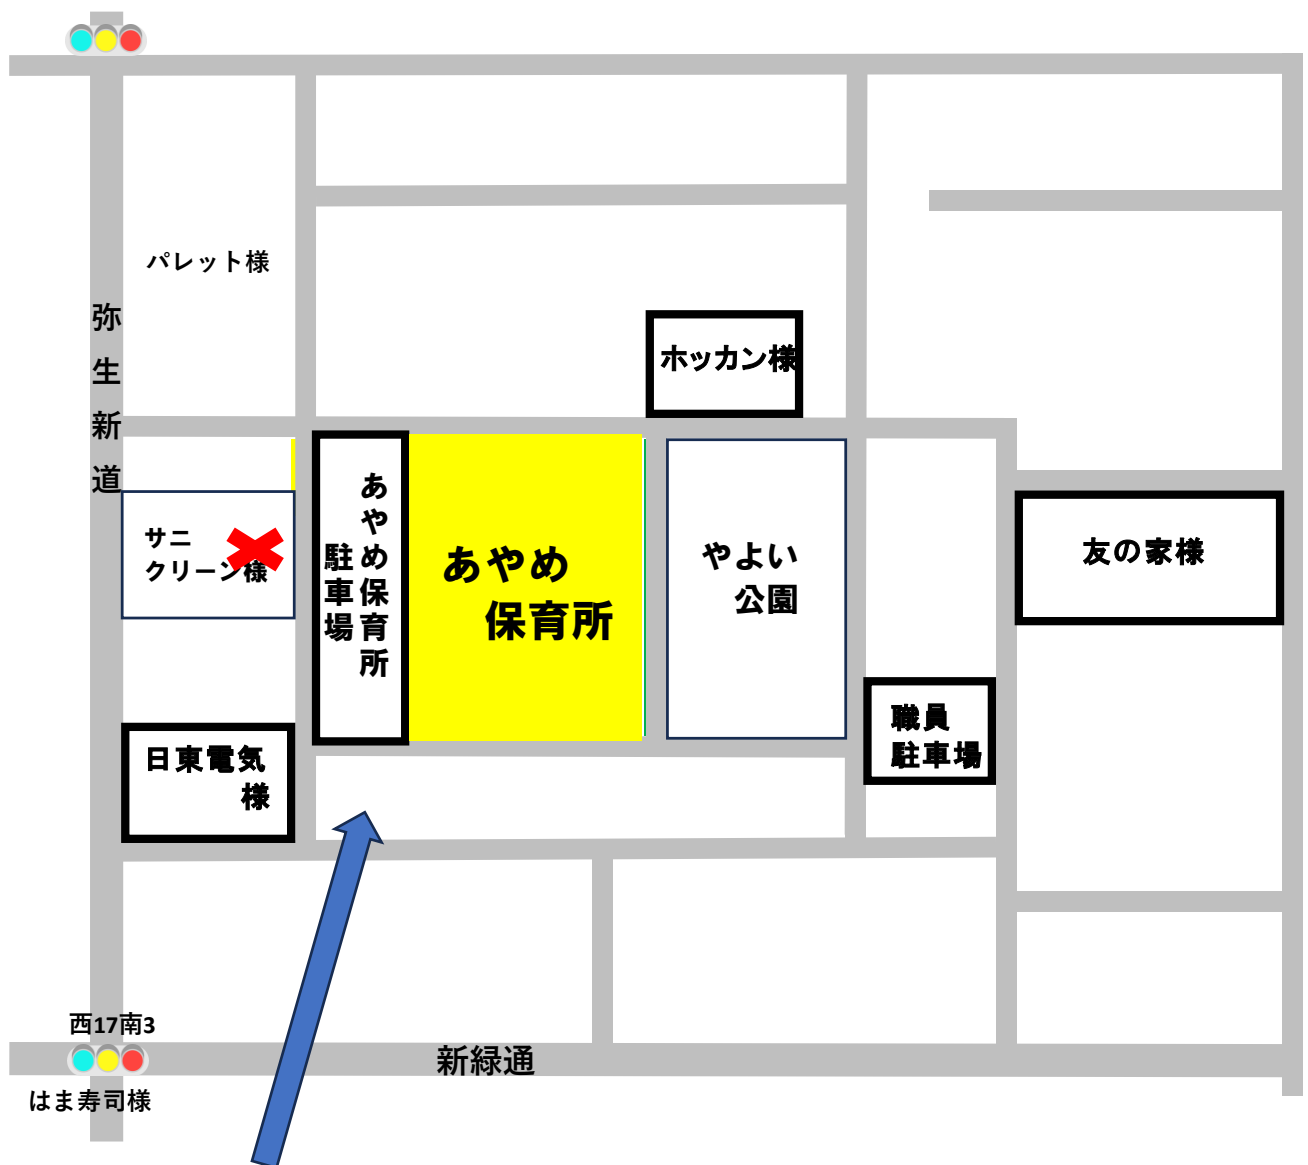

【駐車場について】

* 駐車場は職員駐車場・友の家様・ホッカン様・日東電気様が駐車場となりますのでご確認ください。

それ以外の場所は、ご近所の迷惑となりますので路上駐車は絶対にしないで下さい。

今年はサニクリーン様の駐車場は駐車できませんのでよろしくお願いします。

* 当日は職員が誘導しますので、ご協力をお願いします。

* 駐車場に止められる台数には限りがあります。『各家庭1台』でご協力をお願いします。

* お家が保育所に近いご家庭は、徒歩でのご協力をお願いします。

☆ 保育所西側（フェンス側）駐車場は、土曜日保育利用者の送迎用になります。