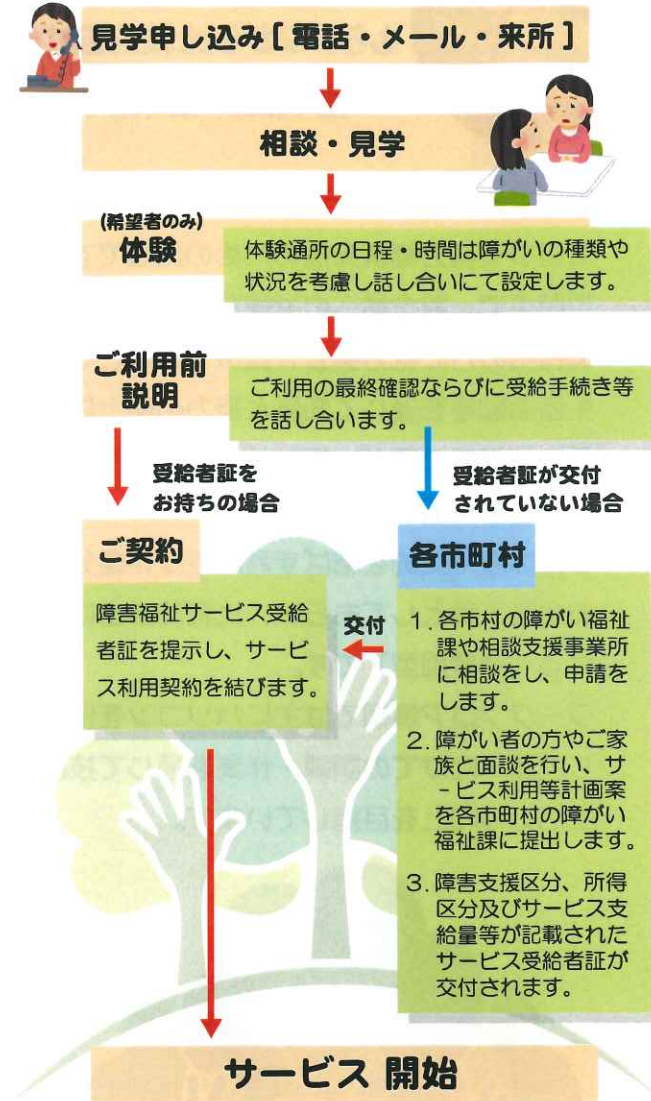

- 5. パソコン教室・教材作成**  
外部の方を対象に、利用者が1時間あ  
たり、障がい者手帳をお持ちの場合は  
200円、一般の方は300円でパソコ  
ンの入門～初級レベルの指導を行いま  
す。(予約制)

- 6. リサイクル品販売**  
地元イベントや学校祭などに出店し、  
リサイクル品の販売をします。  
買取は行っておりません。寄贈してい  
ただくなど善意のみの運営となります。

# ご利用までの流れ