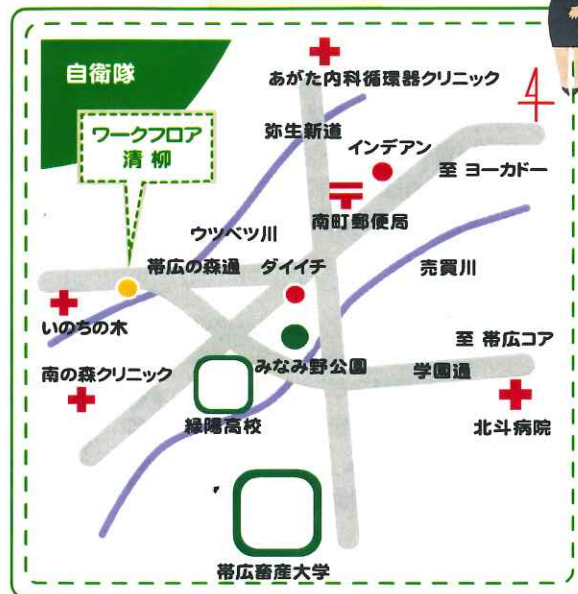

B型は雇用契約を結ばず利用者が作業分  
のお金を工賃としてもらい、比較的自由に働  
ける【非雇用型】です。

ワークフロア清柳では主にパソコンを使用  
し就職へ向けての訓練・作業を通じて技能  
生活力の向上を目指しています。

お問い合わせ

事業所 〒080-0862 帯広市南の森西7丁目1-15  
TEL 0155-67-8465  
FAX 0155-67-8466  
E-mail seiryu@biz.so-net.jp  
開所時間 10:00 ~ 16:00  
定休日 日曜日、月曜日、祝日、年末年始、お盆

作業実績等を公開しております。  
是非ウェブサイトもご覧ください。

<http://www.work-seiryu.com>

ワークフロア清柳 検索

バスでお越しの場合（十勝バス）

- 28 環状線 空港橋 下車
- 29 環状線 空港橋 下車
- 70 大空団地線 緑陽高校前 下車

WORK  
FLOOR  
SEIRYU

はたらく機会 この手でつかもう

就労継続支援B型事業所  
ワークフロア清柳