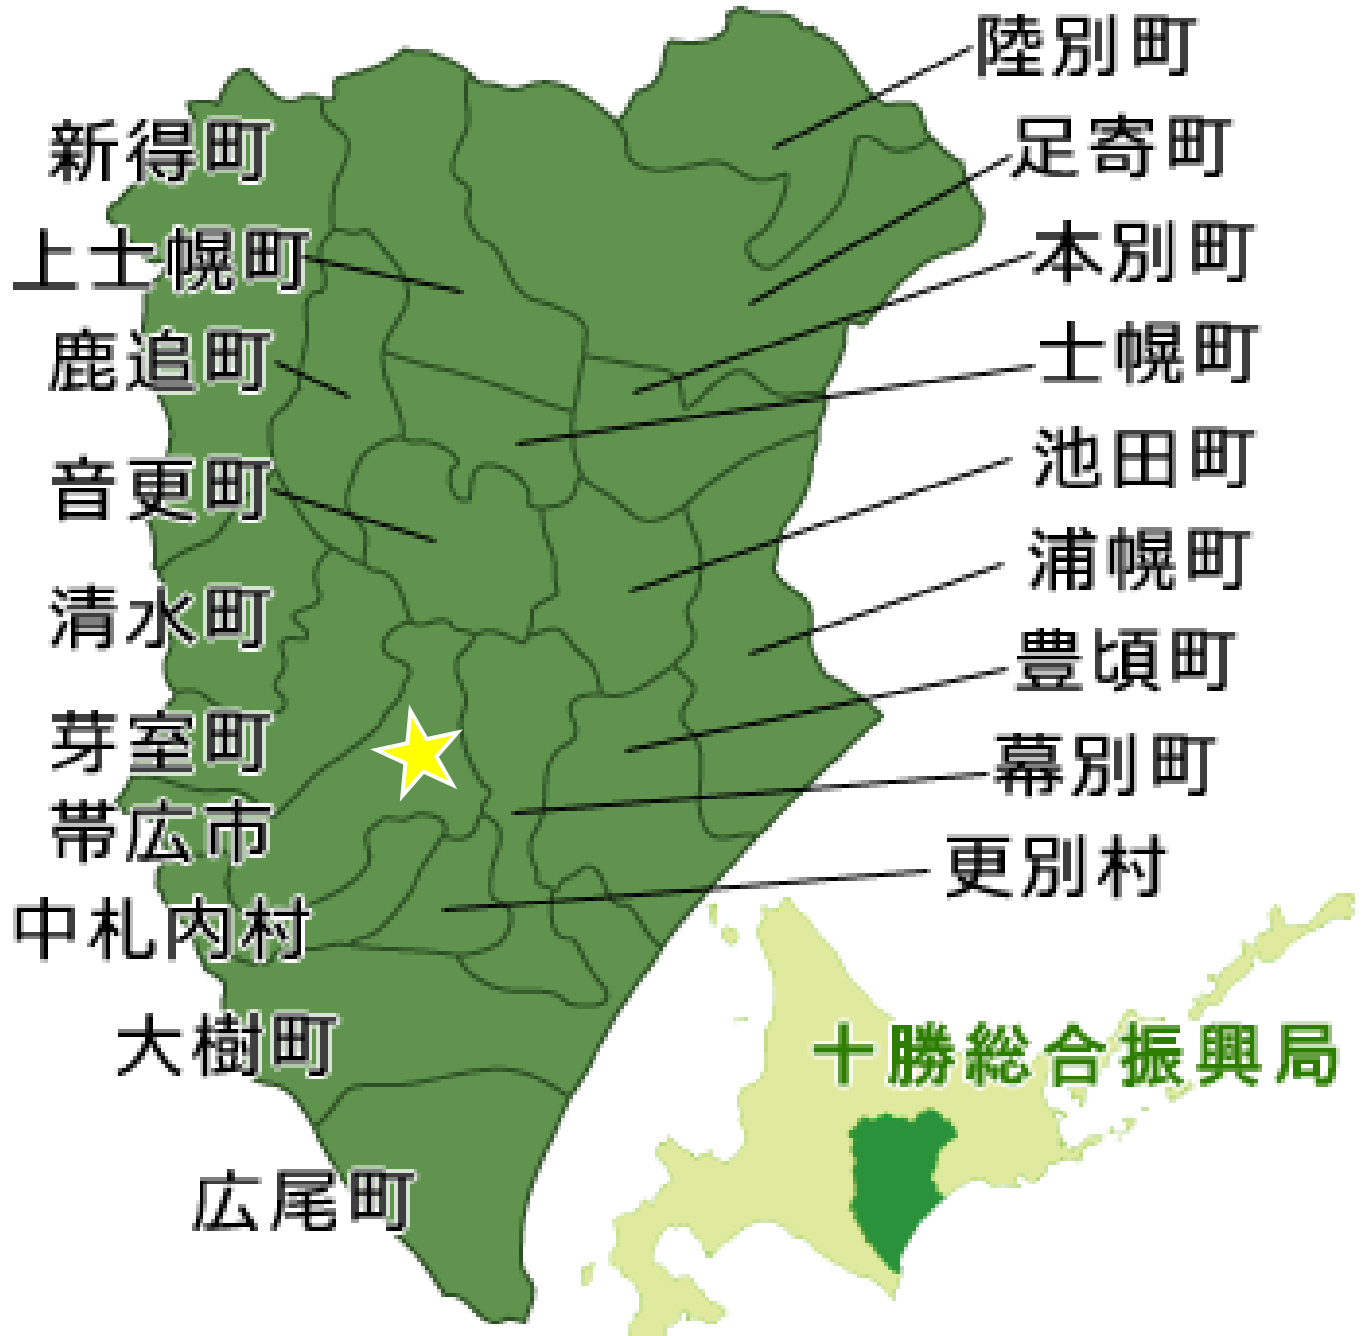

十勝管内  
就労系  
障がい福祉  
サービス  
事業所一覧

# 十勝管内 市町村位置

★ → だいち