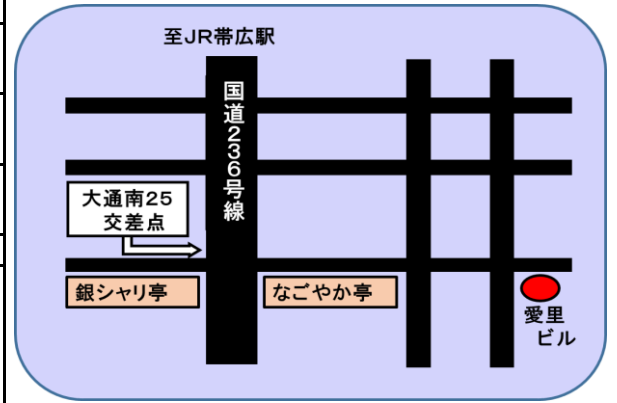

こうしんび ねん がつ いちぶ  
更新日：令和6年12月（一部）

ちいき  
地域

おびひろし  
帯広市

しゅべつ  
種別

しゅうろうけいぞくしえん がた  
就労継続支援B型

基本情報	名称	とくていひえいりかつどうほうじんあいりかい おびひろしぎょうしょ 特定非営利活動法人愛里の会 帯広事業所
	所在地	おびひろしひがしじょうみなみ ちやうめ ばんち あいり 帯広市東3条南25丁目1番地2 愛里ビル
	でんわ 電話・FAX	☎0155-28-2300
	メール アドレス	<a href="mailto:airinokai_obihiro@lily.ocn.ne.jp">airinokai_obihiro@lily.ocn.ne.jp</a>
	ホーム ページ	<a href="http://www.airinokai.sakura.ne.jp">www.airinokai.sakura.ne.jp</a>

定員数	20名		
開所日	月～金曜日		
りようじかん 利用時間	10:00～16:00	きゆうじつ 休日	どようび にちようび 土曜日・日曜日
ちゆうしょく 昼食	無し	そうげい 送迎	あり / 無し
こうちん 工賃	じきゆう 時給200円～		

サービス内容	活動内容	
	1. 菓子パン類の袋を破り（破袋）、パンと袋に分別する作業 2. 電線を銅線と被覆に分ける作業	

利用者状況	現在の利用者数 (令和3年8月現在)	そうすう 総数 17名 【身体 0名 / 知的 3名 / せいしん 精神 13名 / その他 1名】 りようねんれい 利用年齢層：20歳代～60歳代		
	就職者数	令和3年度 0名	令和4年度 0名	令和5年度 0名