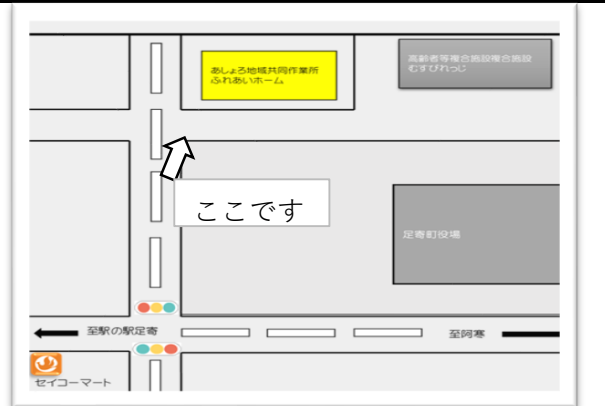

作成日 平成30年 6月26日

しゅべつ 種別

しゅうろう けいぞく しえん がた 就労継続支援B型

基本情報	名称	特定非営利活動法人障がい児・者地域サポートふれあい あしよろ地域共同作業所ふれあいホーム
	所在地	089-3702 あしよろちよまた じょう ちよめ ばんち 足寄町北2条4丁目76番地
	電話	0156-25-3504
	FAX	0156-25-6355
	ホームページ	https://www.ashorotte-hukushi.jp/npo-fureai/fureai-home.php