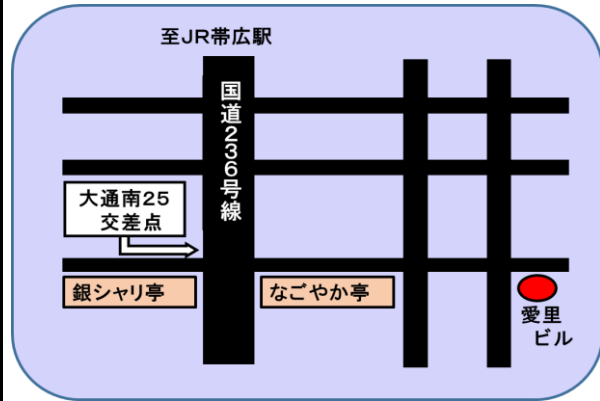

作成日：令和3年9月1日

地域

おびひろし  
帯広市

種別

しゅうろうけいぞくしえんがた  
就労継続支援B型

基本情報	名称	とくていひえいりかつどうほうじんあいりかい 特定非営利活動法人愛里の会 帯広事業所
	所在地	おびひろしひがしじょうみなみ ちょうめ ばんち あり 帯広市東3条南25丁目1番地2 愛里ビル
	でんわ 電話・FAX	☎0155-28-2300
	メール アドレス	<a href="mailto:airinokai_obihiro@lily.ocn.ne.jp">airinokai_obihiro@lily.ocn.ne.jp</a>
	ホーム ページ	<a href="http://www.airinokai.sakura.ne.jp">www.airinokai.sakura.ne.jp</a>

定員数	20名
開所日	月～金曜日
利用時間	10:00～16:00
昼食	無し
工賃	時給200円～

休日	土曜日・日曜日
送迎	あり / 無し

サービス内容	活動内容
	<ol style="list-style-type: none"> <li>菓子パン類の袋を破り（破袋）、パンと袋に分別する作業</li> <li>電線を銅線と被覆に分ける作業</li> </ol>

利用者状況	現在の利用者数 (令和3年8月現在)	総数 17名 【身体 0名 / 知的 3名 / 精神 13名 / その他 1名】 利用年齢層：20歳代～60歳代
	就職者数	平成30年度 0名 / 平成31(令和1)年度 0名 / 令和2年度 0名